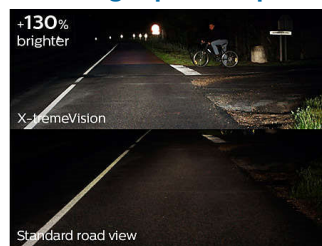

Le luci legali per auto più sicure

Le Philips X-tremeVision rappresentano il prodotto più sicuro, facile ed efficiente con cui sostituire le lampadine per fari dell'automobile rispettando i parametri legali. Completamente conformi con il marchio ECE.

35040130

Specifiche

Specifiche di marketing

- Benefici attesi: Maggiore visibilità
- Panoramica del prodotto: Fino al 130% di luce più chiara

Descrizione del prodotto

- Applicazione: Abbagliante, Anabbagliante
- Base: PX26d
- Omologazione ECE: S1
- Gamma: X-tremeVision
- Tecnologia: Alogena
- Tipo: H7

Durata

- Durata: Fino a 450 h

Caratteristiche luce

- Lumen: 1500 ±10% lm
- Temperatura di colore: fino a 3500 K

Caratteristiche elettriche

- Potenza effettiva (W): 55 W
- Voltaggio: 12 V

Informazioni per effettuare un ordine

- Codice: 12972XV+B1
- Codice per l'ordine: 35040130

Dati confezione

- Tipo di confezione: B1
- EAN1: 8727900350401
- EAN3: 8727900350418

Informazioni prodotto confezionato

- Lunghezza: 9.5 cm
- Larghezza: 3.5 cm
- Altezza: 12.9 cm
- Peso netto al pezzo: 35.0 g
- Quantità confezione: 1
- Ordine minimo (per i professionisti): 10

Informazioni sull'imballaggio esterno

- Lunghezza: 25.5 cm
- Larghezza: 19.0 cm
- Altezza: 13.0 cm
- Peso lordo per pezzo: 350 g

Data di rilascio
2023-09-16

Versione: 9.0.1

© 2023 Koninklijke Philips N.V.
Tutti i diritti riservati.

Le specifiche sono soggette a modifica senza preavviso. I marchi sono di proprietà di Koninklijke Philips N.V. o dei rispettivi detentori.

www.philips.com