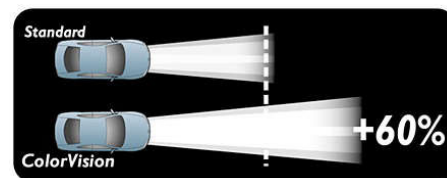

Philips ColorVision gjør det mulig å gi biloptikken et personlig preg i form av farge. Velg mellom blått, grønt, gult eller lilla, og tilpass turen.

Godkjente fargede lyskilder for bil

ColorVision-lyskildene er i samsvar med alle ECE-forskrifter og leveres med et sertifiseringskort som viser at de er godkjent for veibruk. Ha det alltid med i bilen.

Utformet for reflektoroptikk

Philips ColorVision skaper fargeeffekter ved å reflektere lys til lyskildeoptikken. Slå på frontlyktene, og lys opp med et snev av farge.

Reager raskere med mer lys

Det er bevist at økt sikt gjør at du reagerer raskere når du kjører. Med 60 % mer sikt øker ColorVision sikten med 25 meter sammenlignet med valige lyskilder. Forutse eventuelle hindringer som kan komme i veien for deg.