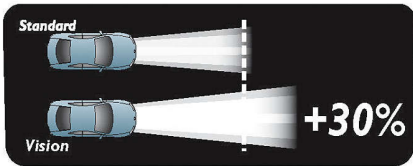

Основні особливості

До 30% більше видимості

Наші лампи забезпечують максимально потужний і направлений пучок світла. Ми завжди пропонуємо найкращі та найбільш ефективні рішення освітлення, адже знаємо, що наші високоякісні лампи можуть одного дня врятувати життя.