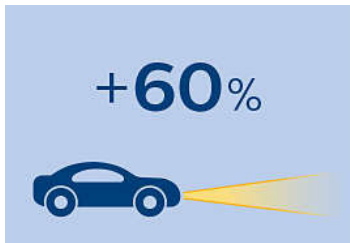

Wit Xenon-effect

WhiteVision geeft uw autolampen hetzelfde hoogwaardige uiterlijk als dat van de duurste auto's.

Helder witte lichtbundel

Philips WhiteVision-koplampen beschikken over intens wit licht tot 3700 Kelvin. De koplampen verlichten de weg met een helder witte lichtbundel die duisternis direct elimineert. De beste lichtbundel voor een optimale rijervaring.

Tot 60% meer zicht

Het langere lichtbundelpatroon met 60% meer zicht zorgt ervoor dat u andere weggebruikers duidelijker

kunt zien. Het verbetert de veiligheid, waardoor u meer tijd hebt om te reageren op potentieel gevaar op de weg.

Meer contrast, veiliger rijden

Maximaal wit licht met een kleurtemperatuur tot 3700 Kelvin zorgt ervoor dat uw koplampen beter reflecteren op wegmarkeringen en verkeersborden. Witter licht houdt u 's avonds alert, zodat u een comfortabelere rijervaring geniet in het donker.