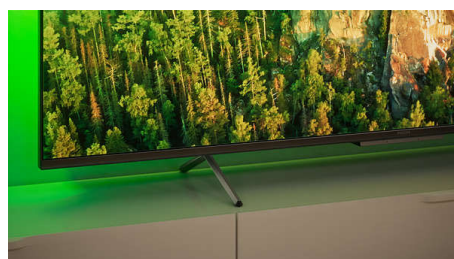

Hållbart förpackad.

Den praktiskt taget kantfria skärmen på den här Ambilight-TV:n passar i stort sett alla inredningar, och det smala, mörkgrå stativet har perfekt höjd för att få plats med en soundbar. Våra förpackningar använder FSC-

certifierad återvunnen kartong och vårt tryckta material använder återvunnet papper.

Snygg design

Snygg design

Kompatibel med HDR-format

Kompatibel med alla större HDR-format