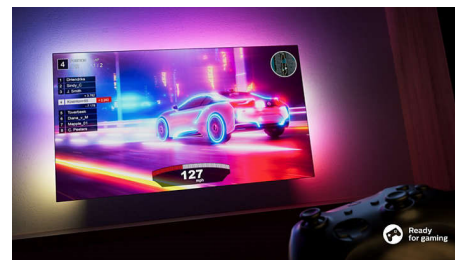

Bra för spel.

Med HDMI 2.1 får du ut mesta möjliga av konsolen, med snabbt spelande och smidig grafik. VRR stöds och en inställning med låg input lag aktiveras automatiskt när du slår på konsolen. Ambilights spelläge gör att spänningen stiger ännu mer.