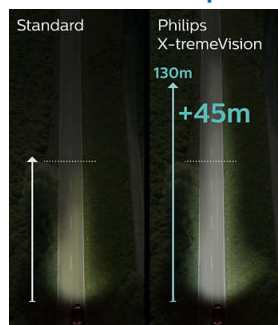

Одна из самых ярких ламп

Оптимизированное и точное расположение нити накаливания, газ под высоким давлением до 13 бар, специальное покрытие и высококачественное кварцевое стекло, пропускающее УФ-излучение, — лампы Philips X-tremeVision открывают новую эру автомобильного освещения. Они созданы для идеальной видимости и гарантируют непревзойденное качество.