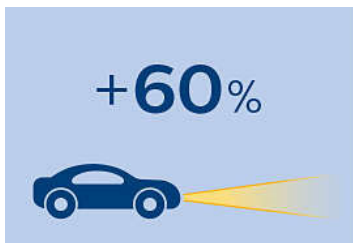

Helder witte lichtbundel

Philips WhiteVision-koplampen beschikken over intens wit licht tot 3700 Kelvin. De koplampen verlichten de weg met een helder witte lichtbundel die duisternis direct elimineert. De beste lichtbundel voor een optimale rijervaring.

Wit Xenon-effect

WhiteVision geeft uw autolampen hetzelfde hoogwaardige uiterlijk als dat van de duurste auto's.

Tot 60% meer zicht

Het langere lichtbundelpatroon met 60% meer zicht zorgt ervoor dat u andere weggebruikers duidelijker

kunt zien. Het verbetert de veiligheid, waardoor u meer tijd hebt om te reageren op potentieel gevaar op de weg.

Meer contrast, veiliger rijden

Maximaal wit licht met een kleurtemperatuur tot 3700 Kelvin zorgt ervoor dat uw koplampen beter reflecteren op wegmarkeringen en verkeersborden. Witter licht houdt u 's avonds alert, zodat u een comfortabelere rijervaring geniet in het donker.