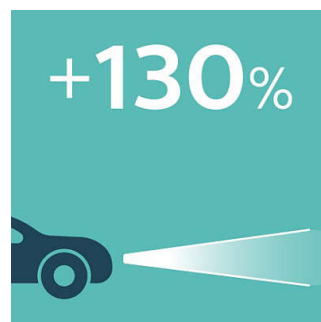

Бачте далі, реагуйте швидше

Належне освітлення має особливе значення на відстані, зазвичай це 75–100 м перед автомобілем. Завдяки автомобільним лампам Philips X-tremeVision Ви зможете бачити на 45 м далі, що збільшує час

реагування на 2 секунди. Лампи Philips X-tremeVision покращують видимість завдяки на 130% більшому світлу на дорозі. Це допомагає розпізнавати перешкоди та потенційну небезпеку раніше, ніж завдяки більшості галогенових фар.