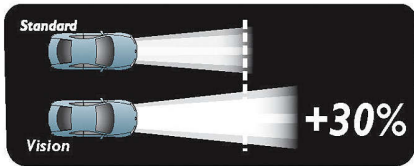

localizer1

- Localizer1

Bedre ytelse enn standard frontlys

- Vision-pærer projiserer lengre lysstråler enn standard pærer
- Sikkerhet på veien begynner med å se og bli sett
- Stort utvalg av 12 V-pærer – dekker alle funksjoner
- Bytt begge frontlyktpærene samtidig av hensyn til sikkerheten

Høydepunkter

Opptil 30 % bedre sikt

Lysløsningene våre gir en kraftig og presis lysstråle med høy effekt. Vi lager alltid de beste og mest effektive lysløsningene, fordi vi vet at våre kvalitetslys en dag kan komme til å redde et liv.

Bedre sikt og reaksjon

Lys er en fundamental del av kjøreopplevelsen, og lys er den eneste delen av sikkerhetssirkelen som faktisk bidrar til å hindre ulykker. Philips fremmer aktiv sikkerhetsbeskyttelse for å forebygge ulykker ved å øke den totale sikten og opplysningen av veien.