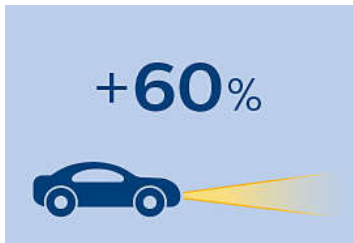

Wit Xenon-effect

WhiteVision geeft uw autolampen hetzelfde hoogwaardige uiterlijk als dat van de duurste auto's.

Helder witte lichtbundel

Philips WhiteVision-koplampen beschikken over intens wit licht tot 3700 Kelvin. De koplampen verlichten de weg met een helder witte lichtbundel die duisternis direct elimineert. De beste lichtbundel voor een optimale rijervaring.

Tot 60% meer zicht

Het langere lichtbundelpatroon met 60% meer zicht zorgt ervoor dat u andere weggebruikers duidelijker

kunt zien. Het verbetert de veiligheid, waardoor u meer tijd hebt om te reageren op potentieel gevaar op de weg.

Meer contrast, veiliger rijden

Maximaal wit licht met een kleurtemperatuur tot 3700 Kelvin zorgt ervoor dat uw koplampen beter reflecteren op wegmarkeringen en verkeersborden. Witter licht houdt u 's avonds alert, zodat u een comfortabelere rijervaring geniet in het donker.