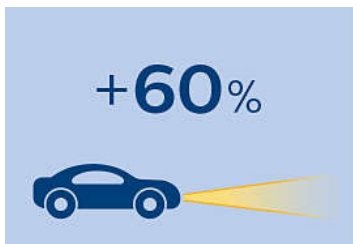

Hvit Xenon-effekt

WhiteVision gir billysene dine samme førsteklasses stil som eksklusive biler.

Klar, hvit stråle

Philips WhiteVision-frontlys med intenst hvitt lys og opptil 3700 kelvin lyser opp veien med en klar, hvit stråle som bryter gjennom mørket umiddelbart. En førsteklasses lysstråle for en førsteklasses kjøreopplevelse.

Opptil 60 % bedre sikt

Et lengre strålemønster med opptil 60 % mer sikt gjør at de andre på veien blir mer synlige. Dette

forbedrer sikkerheten, noe som gir deg mer tid til å reagere på potensielle farer langs veien.