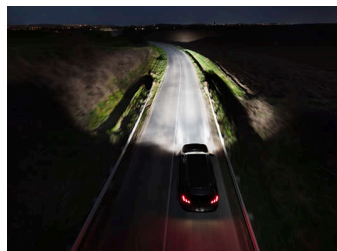

- Lumina rece oferă o vedere mai clară și mai mult confort

Fasciculul performant luminează pe o distanță cu 70 m mai mare(2)

- Acordă-ți mai mult timp pentru a observa și evita pericolele

X-tremeVision Pro150

Performanță și durată mare de viață

00553330

Repere

Lumină mai puternică pentru mai multă siguranță

Cu Philips X-tremeVision Pro150, beneficiați de lumină cu până la 150 % mai puternică¹. Conducați acasă la cei dragi, știind că poți vedea clar chiar și pe întuneric și în condiții meteo nefavorabile. Designul avansat al filamentului oferă mai multă precizie și luminanță ridicată pentru o mai bună iluminare a drumului, iar noua tehnologie cu sticlă de cuarț Diamond Precision asigură mai multă luminozitate.

Vezi cu până la 70 de metri mai departe²

Deoarece poate proiecta lumina cu până la 70 de metri mai departe² pe drum, Philips X-tremeVision Pro150 îți sporește capacitatea de a reacționa la potențialele pericole. Extinderea distanței de siguranță înseamnă că tu și pasagerii tăi vă puteți bucura de o călătorie mai sigură.