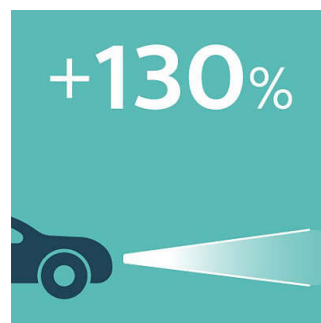

### Высокая освещенность и качественная работа

- До 130% больше яркости для увеличения обзора и сокращения времени реакции
- Одна из самых ярких ламп для великолепного качества освещения
- Самые безопасные лампы головного освещения, разрешенные к использованию на дорогах

### Больше света, дольше срок службы

Лампы головного освещения Philips X-tremeVision отличаются выдающимся качеством работы. Их отличительные характеристики — увеличенная на 130 % яркость света и долгий срок службы. Срок службы до 450 часов\* позволяет лампам Philips X-tremeVision занять первое место среди конкурентов (\*тестирование моделей H4 и H7 при стандартном напряжении 13,2 В).

### Улучшенная видимость, более быстрая реакция

Безупречное освещение особо важно на расстоянии: как правило, видимость перед автомобилем должна составлять 75–100 метров. Автомобильные лампы Philips X-tremeVision позволяют увеличить