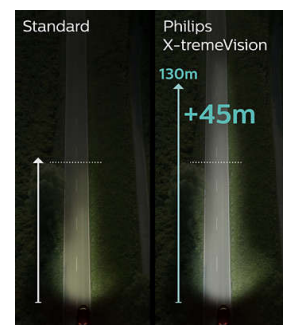

Одна из самых ярких ламп

Оптимизированное и точное расположение нити накала, газ под высоким давлением до 13 бар, специальное покрытие и высококачественное кварцевое стекло, пропускающее УФ-излучение, — лампы Philips X-tremeVision открывают новую эру автомобильного освещения. Они созданы для идеальной видимости и гарантируют непревзойденное качество.