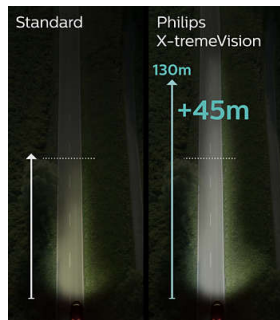

En av de starkaste lamporna

Philips X-tremeVision-strålkastare har optimerad glödtrådsgeometri med hög precision, upp till 13 bars gasfyllning med högt tryck, beläggning med hög precision och högkvalitativt UV-kvartsglas. Det är en ny milstolpe för bilbelysningen. De har utformats för bästa möjliga prestanda och kompromisslös synlighet.