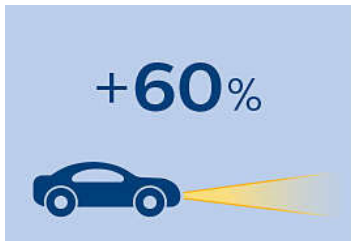

Оптимальный белый свет для великолепной видимости

- До 60 % больше видимости для максимальной четкости
- Самый долгий в своем классе срок службы — еще больше удовольствия от поездок
- Высокая контрастность для улучшения видимости и более безопасного вождения
- Непревзойденный стиль благодаря эффекту белого ксенонового света

Чистый белый свет

Лампы головного освещения Philips WhiteVision до 3700 К мгновенно рассеивают темноту ярким лучом чистого белого света. Эффективное освещение для максимального комфорта за рулем.

Эффект белого ксенонового света

С лампами WhiteVision автомобиль выглядит стильно и современно.

До 60 % больше видимости

Повышенный уровень безопасности: более длинный световой пучок и видимость лучше на 60 %, что улучшает обзор дороги и позволяет предотвращать потенциально аварийные ситуации.