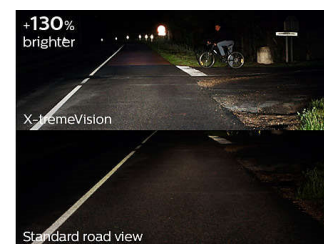

Самые безопасные сертифицированные автомобильные лампы

Philips X-tremeVision — самые безопасные, эффективные и удобные лампы головного освещения, разрешенные к использованию на дорогах. Полностью сертифицированы по стандартам ECE.