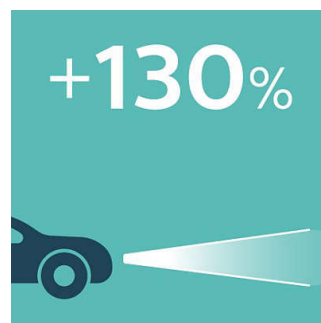

Улучшенная видимость, более быстрая реакция

Безупречное освещение особо важно на расстоянии: как правило, видимость перед автомобилем должна составлять 75–100 метров. Автомобильные лампы Philips X-tremeVision позволяют увеличить

видимость на 45 метров, что дает дополнительно 2 секунды для реакции. Автомобильные лампы Philips X-tremeVision повышают видимость, обеспечивая на 130 % больше света на дороге. Вы сможете раньше распознавать препятствие или потенциальную опасность (по сравнению с возможностями любой галогенной лампы головного освещения).