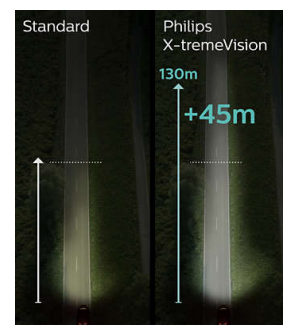

Одна из самых ярких ламп

Оптимизированное и точное расположение нити накаливания, газ под высоким давлением до 13 бар, специальное покрытие и высококачественное кварцевое стекло, пропускающее УФ-излучение, — лампы Philips X-tremeVision открывают новую эру автомобильного освещения. Они созданы для идеальной видимости и гарантируют непревзойденное качество.