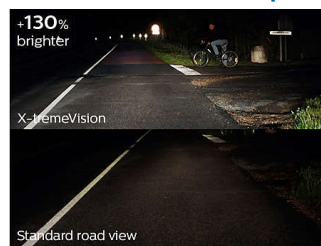

Turvallisimmat sallitut polttimot

Philips X-tremeVision on turvallisoin, helpoin ja tehokkain tapa uudistaa autosi ajovalot lainmukaisilla, ECE-hyväksytyillä polttimoilla.

Tekniset tiedot

Markkinointitiedot

- Odotetut hyödyt: enemmän kirkkautta
- Tuotteen tärkeimmät ominaisuudet: Jopa 130 % kirkkaampi

Tuotteen kuvaus

- Käyttö: kaukovalo, lähivalo
- Kanta: P43t-38
- Nimike: H4 X-tremeVision
- ECE-tyyppihyväksyntä
- Valikoima: X-tremeVision
- Tekniikka: halogeeni
- Tyyppi: H4

Käyttöikä

- Käyttöikä: 450 h

Valon ominaisuudet

- Valovirta [lm]: 1 650 ±15 % / 1 000 ±15 % lm
- Värilämpötila: 3 500 K K

Sähkö tiedot

- Teho: 60/55 W
- Jännite: 12 V

Tilustiedot

- Tilausmerkintä: 12342XV+S2
- Tilauskoodi: 22109428

Pakkauksen tiedot

- Pakkaustyyppi: S2
- EAN1: 8711500221094
- EAN3: 8711500221100

Pakatus tuotteen tiedot

- Pituus: 11,0 cm
- Leveys: 5,3 cm
- Korkeus: 13,3 cm
- Nettopaino/kpl: 21,5 g
- Määrä pakkauksessa: 2
- Tilauksen vähimmäismäärä (ammattilaisille): 10

Julkaisupäivä 2023-09-15

Versio: 6.0.1

© 2023 Koninklijke Philips N.V.
Kaikki oikeudet pidätetään.

Tiedot voivat muuttua ilman erillistä ilmoitusta.
Tavaramerkit ovat Koninklijke Philips N.V:n tai omistajiansa omaisuutta.

www.philips.com