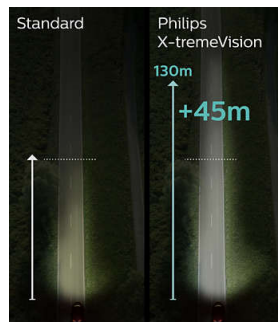

Yksi markkinoiden kirkkaimmista polttimoista

Optimoitu ja tarkasti muotoiltu hehkulanka, täyteenä jopa 13 baarin korkeapaineaasu, huolellinen pinnoitus ja laadukas UV-kvartsilasi nostavat Philipsin X-tremeVision -ajovalopolttimot aivan uudelle tasolle. Ne tarjoavat äärimäistä suorituskykyä ja tinkimätöntä näkyvyyttä.