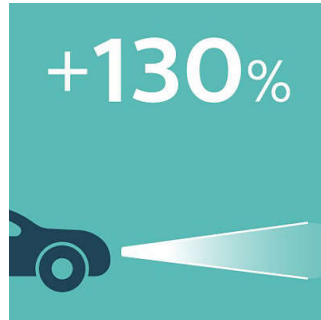

### Lisää kirkkautta, lisää käyttöikää

Philips X-tremeVision -ajovalopolttimoista on tehty erittäin suorituskykyisiä, ja ne tuottavat jopa 130 % kirkkaamman valon käyttöiästä tinkimättä. Philips X-tremeVision -polttimoiden jopa 450 tunnin\* käyttöikä on huomattavasti muita hyvin kirkkaita polttimoita pidempi. (\* H4 ja H7 testattuna 13,2 voltin vakiojännitteellä).

### Erinomainen kontrasti, mukava ajokokemus

Philips X-tremeVision -ajovalopolttimoiden (saatavana H1, H4 ja H7) suuremman värilämpötilan avulla havaitset paremmin kaukana näkyviä kontrasteja. Ajo pimeässä on nyt entistä miellyttävämpää ja turvallisempaa.

### Näe kauemmas, reagoi nopeammin

Ajovalojen on valaistava tie täydellisesti pitkän matkan päähän, yleensä 75–100 metriä ajoneuvosta eteenpäin. Philipsin X-tremeVision autopolttimoilla näet jopa 45 metriä kauemmas ja saat kaksi sekuntia enemmän reagointiaikaa. Philips X-tremeVision -polttimot parantavat näkyvyyttä ajon aikana jopa 130 %. Näin havaitset esteet ja mahdolliset vaarat aikaisemmin kuin millään muulla halogeeniajovalopolttimolla.