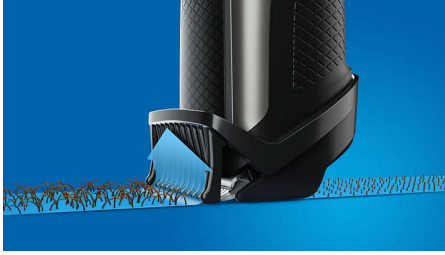

## Kohottaa partakarvat ihanteelliseen asentoon ajoa varten

Trimmaa tarkasti, tasaisesti ja nopeasti yhdellä vedolla sisäisen Lift & Trim PRO -järjestelmän avulla. Järjestelmä kohottaa partakarvat ihanteelliseen asentoon ajoa varten.