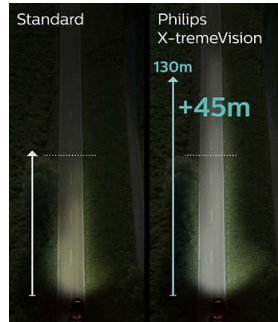

Yksi markkinoiden kirkkaimmista polttimoista

Optimoitu ja tarkasti muotoiltu hehkulanka, täyteenä jopa 13 baarin korkeapaineensa, huolellinen pinnoitus ja laadukas UV-kvartsilasi nostavat Philipsin X-tremeVision -ajovalopolttimot aivan uudelle tasolle. Ne tarjoavat äärimäistä suorituskykyä ja tinkimätöntä näkyvyyttä.