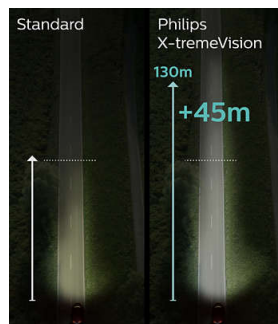

Uno de los focos más brillantes

Gracias a su geometría optimizada de filamento de gran precisión, llenado de gas a alta presión de hasta 13 bares, revestimiento de alta precisión y cristal UV de cuarzo de primera calidad, los focos delanteros Philips X-tremeVision establecen un nuevo hito en la iluminación para automóviles. Están diseñados para ofrecer lo último en rendimiento y visibilidad sin concesiones.