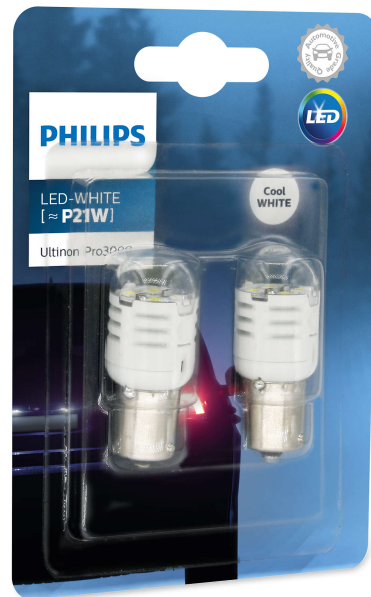

PHILIPS

Bombilla de
señalización para autos

Ultinon Pro3000 SI

LED-WHITE [~P21W]

Cantidad de bombillas: 2

Efecto de luz diurna de 12 V,
6000 K

Sistema avanzado para
automóviles

11498U30CWB2

Diferenciate de los demás

Señalización LED potente, duradera y vibrante

Para una conducción elegante, actualice a las señales de retroceso Philips Ultinon Pro3000 LED [PMed P21W]. Son brillantes y se ven bien, para que puedas señalar con estilo y seguridad.

- Optimizado para una visibilidad mejorada

Rendimiento duradero

- Iluminación LED resistente y de larga duración

Ultinon Pro3000 SI

Bombilla de señalización para autos

11498U30CWB2/42

Destacados

Señales brillantes e intensas