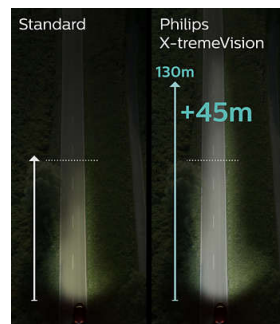

Uno de los focos más brillantes

Gracias a su geometría optimizada de filamento de gran precisión, llenado de gas a alta presión de hasta 13 bares, revestimiento de alta precisión y cristal UV de cuarzo de primera calidad, los focos delanteros Philips X-tremeVision establecen un nuevo hito en la iluminación para automóviles. Están diseñados para ofrecer lo último en rendimiento y visibilidad sin concesiones.