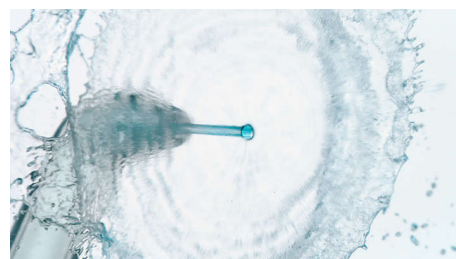

La canule Quad Stream unique en forme de croix sépare le flux en 4 jets d'eau, qui couvrent davantage de surface entre les dents et au niveau du sillon gingival. Un nettoyage plus rapide et plus poussé, sans fil dentaire.

HX3826/33

recommandées. Dévissez-le tout simplement afin de le retirer, ou utilisez l'orifice de remplissage latéral pour le remplir facilement.

Technique sans effort

Il vous suffit de positionner l'appareil et d'appuyer sur le bouton pour réaliser un nettoyage interdentaire plus efficace. Dirigez la canule entre vos dents et le long des gencives : elle se charge du reste !

Canule standard pour un nettoyage localisé

Une canule standard à jet unique augmente la pression pour le nettoyage localisé et l'élimination des résidus alimentaires lorsque vous en avez besoin.

Jet dentaire - Noir