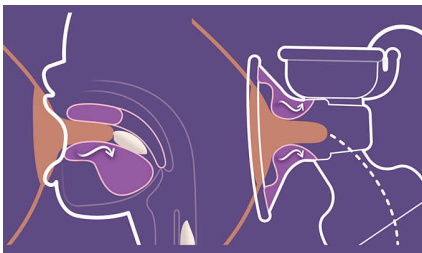

- Genopladeligt batteri til udmalkning, mens du er på farten

Vigtigste nyheder

Hurtig mælkestrøm*

Udmalk mere mælk på kortere tid* med en pude, der stimulerer brystet til at udmalke mælk ligesom en baby. Den kan nemt justeres fra stimuleringsstilstand til udmalkningstilstand og anvender den helt rigtige mængde stimulering af brystvorten og sugning for at øge mælkestrømmen. Baseret på resultater fra tidspunkt for start af mælkestrømmen (tid til Milk Ejection Reflex - MER, også kaldet nedløbsrefleks).*

Tilpasser sig din brystvorte

Fordi vi alle har forskellige former og størrelser, bøjer silikonepuden sig og tilpasser sig blidt til din unikke anatomi. Den passer til 99,98 % af alle brystvortestørrelser* (op til 30 mm).