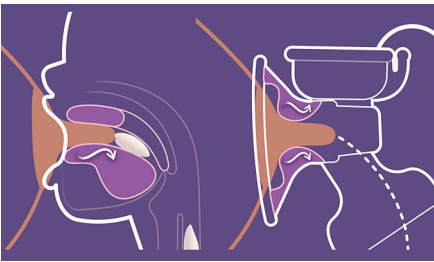

Hellävarainen ja mukava käyttää

- Pumppaa maitoa nojautumatta eteenpäin
- Pehmeä ja mukautuva silikonityyny

Nopea pumppaus, enemmän maitoa lyhyemmässä ajassa*

- Natural Motion -tekniikka nopeuttaa maidontuloa*

Ladattava akku ja ajastimen näyttö

- Ladattava akku mahdollistaa pumppauksen myös liikkeellä ollessasi

PHILIPS
AVENT

Kohokohdat

Nopea maidontulo*

Rintapumpun tyyny stimuloi maidon virtausta, joten voit pumpata enemmän maitoa lyhyemmässä ajassa*. Pumppu siirtyy saumattomasti stimulointitilasta pumppaustilaan ja maksimoi maidontulon stimuloimalla rinnanpäätä ja tehostamalla imua optimaalisesti. Perustuu maidontulon alkamiseen kuluvaan aikaan (maidonerityksen refleksin (MER) syntymiseen kuluva aika).*

Mukautuu rinnanpäähän

Rintoja on erimuotoisia ja -kokoisia, joten joustava silikonityyny mukautuu hellävaraisesti nänniin. Se sopii 99,98 prosenttiin nänneistä* (30 mm:n kokoon saakka).

Istu mukavassa asennossa

Rintapumpun muotoilun ansiosta voit istua suorassa ja pumpata maitoa rennossa asennossa. Ei tarvetta nojautua eteenpäin, pumppausasento on todistettu mukavaksi kliinisissä testeissä.*

Mukautuu tarpeisiisi