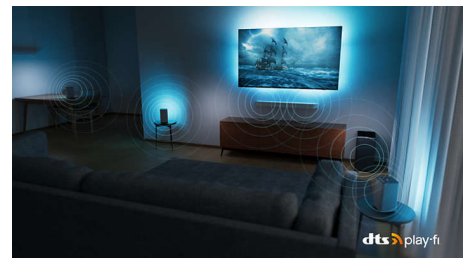

Home Sound Made Easy. DTS Play-Fi

Philips trådlöst hemmaljudsystem som drivs av DTS Play-Fi gör att du kan ansluta till kompatibla soundbars och trådlösa högtalare i hemmet på några sekunder. Lyssna på filmer i köket. Spela musik var som helst.