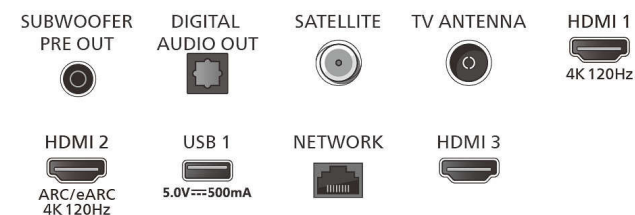

Specifikationer

Ambilight

- Funktioner för Ambilight: Går att anpassa till väggens färg, Loungeläge, Spelläge, Ambilight Music, AmbiWakeup, AmbiSleep, fungerar med Philips trådlösa högtalare för hemmet, Ambilight Bootup Animation
- Ambilight-version: Tresidig

Bild/visning

- Diagonal skärmstorlek (tum): 55 tum
- Diagonal skärmstorlek (metrisk): 139 cm
- Teckenfönster: 4K UHD MiniLED

- Skärmapplösning: 3 840 x 2 160
- Uppdateringsfrekvens: 120 Hz
- Bildmotor: P5 Perfect Picture Engine
- Bildförbättring: Perfect Natural Motion, Micro Dimming Premium, HDR10+, Dolby Vision, HLG (Hybrid Log Gamma), CalMAN Ready, Auto Movie

Skärmens ingångsupplösning

- Uppdateringsfrekvens för upplösning: 576p–50 Hz, 640 x 480–60 Hz, 720p–50 Hz, 60 Hz, 1920 x 1080p–24 Hz, 25 Hz, 30 Hz, 50 Hz, , 60 Hz,100 Hz,120 Hz., 2560 x 1440–60 Hz,

- 120 Hz, 3840 x 2160p–24 Hz, 25 Hz, 30 Hz, 50 Hz, 0,60 Hz,100 Hz,120 Hz.

Mottagare/mottagning/sändning

- Digital-TV: DVB-T/T2/T2-HD/C/S/S2
- Videouppspelning: PAL, Secam
- TV-programguide*: 8-dagars elektronisk programguide
- Signalstyrkeindikering
- Text-TV: 1000 sidor hypertext
- HEVC-stöd

Connections

Side

Bottom