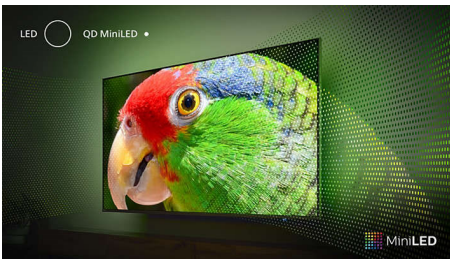

PHILIPS

4K Ambilight-TV

139 cm (55 tum) Ambilight-TV Ljud från Bowers & Wilkins, P5 Picture Engine, Philips Smart TV

Funktioner

Ambilight-TV

Ambilight TV-modeller är de enda TV-apparaterna med smarta LED-lampor bakom skärmen som reagerar på det du tittar på och omsluter dig med en ljus-halo av färger. Den ändrar allt: TV:n verkar större och du kommer att bli mer uppslukad av de program, filmer och spel du gillar mest.

Mini-LED-teknik

Oavsett vad du tittar på ger Xtras mini-LED-teknik dig en riktigt imponerande storbild med djup svärta, knivskarp kontrast och verklighetstroga färger. Dessutom är den här 4K UHD Ambilight-TV:n kompatibel med alla större HDR-format, så du får se fler detaljer, även i mörka och ljusa områden.