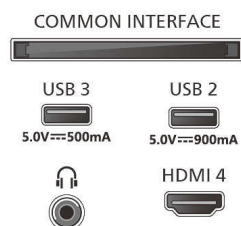

Specifikationer

Ambilight

- Funktioner för Ambilight: Går att anpassa till väggens färg, Loungeläge, Spelläge, Ambilight Music, AmbiWakeup, AmbiSleep, fungerar med Philips trådlösa högtalare för hemmet, Ambilight Bootup Animation
- Ambilight-version: Tresidig

Bild/visning

- Diagonal skärmstorlek (tum): 55 tum
- Diagonal skärmstorlek (metrisk): 139 cm
- Teckenfönster: 4K UHD MiniLED

- Skärmapplösning: 3 840 x 2 160
- Uppdateringsfrekvens: 120 Hz
- Bildmotor: P5 Perfect Picture Engine
- Bildförbättring: Perfect Natural Motion, Micro Dimming Premium, HDR10+, Dolby Vision, HLG (Hybrid Log Gamma), CalMAN Ready, Auto Movie

Skärmens ingångsupplösning

- Uppdateringsfrekvens för upplösning: 576p–50 Hz, 640 x 480–60 Hz, 720p–50 Hz, 60 Hz, 1920 x 1080p–24 Hz, 25 Hz, 30 Hz, 50 Hz, , 60 Hz,100 Hz,120 Hz., 2560 x 1440–60 Hz,

- 120 Hz, 3840 x 2160p–24 Hz, 25 Hz, 30 Hz, 50 Hz, 0,60 Hz,100 Hz,120 Hz.

Mottagare/mottagning/sändning

- Digital-TV: DVB-T/T2/T2-HD/C/S/S2
- Videouppspelning: PAL, Secam
- TV-programguide*: 8-dagars elektronisk programguide
- Signalstyrkeindikering
- Text-TV: 1000 sidor hypertext
- HEVC-stöd

Connections

Side