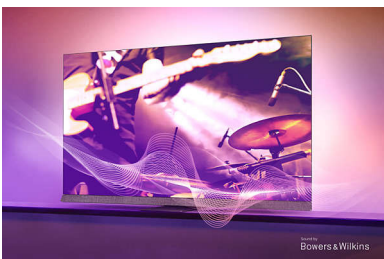

PHILIPS

4K Ambilight-TV

139 cm (55 tum) Ambilight-TV Ljud från Bowers & Wilkins, P5 Picture Engine, Philips Smart TV

Funktioner

Ambilight-TV

Ambilight TV-modeller är de enda TV-apparaterna med smarta LED-lampor bakom skärmen som reagerar på det du tittar på och omsluter dig med en ljus-halo av färger. Den ändrar allt: TV:n verkar större och du kommer att bli mer uppslukad av de program, filmer och spel du gillar mest.

MiniLED-TV

MiniLED. Intelligent zoner för bakgrundsbelysning. Otrolig kontrast.

Ljud från Bowers & Wilkins

Bli ännu mer uppslukad med ett ljud som fyller hela rummet! Ett inbyggt frontalt ljudsystem

från ljudlegenderna Bowers & Wilkins med framåtriktade högtalare som ger ett klart och detaljerat ljud riktat mot dig. En bakre subwoofer ger otroligt djup till effekter och musik.