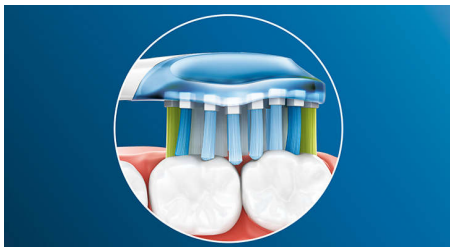

Adaptieve reinigingstechnologie

U krijgt altijd een gepersonaliseerde reiniging als u poetst met onze adaptieve reinigingstechnologie. Zachte rubberen zijanten zijn flexibel zodat C3 Premium Plaque Defence zich kan aanpassen aan de vorm van uw tanden en tandvlees. Ze absorberen ook overmatige poetsdruk en zijn een aanvulling op onze sonische reinigingskracht. Borstelharen passen zich aan de vorm van uw tanden en tandvlees aan zodat u tot 4x meer contact maakt met de oppervlakken dan met een reguliere opzetborstel**. Voor een diepere reiniging op moeilijk bereikbare plekken.