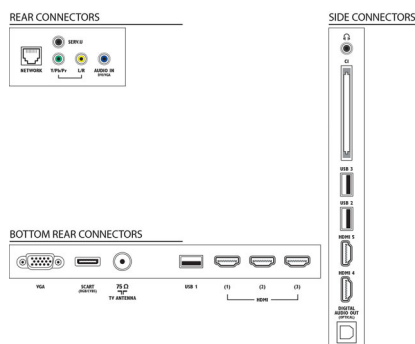

Specifikace

Ambilight

- Funkce Ambilight: Funkce přizpůsobení barvě stěn, Světelný režim Lounge
- Verze Ambilight: dvoustranný

Obraz/displej

- Poměr stran: 16:9
- Úhlopříčka obrazovky (palce): 42 palců
- Úhlopříčka obrazovky (metrická): 107 cm

- Displej: LED Full HD
- 3D: Easy 3D Clarity 700, Herní zážitek v celoobrazovkovém režimu pro dva hráče*, Nastavení hloubky 3D, Převod 2D na 3D
- Rozlišení panelu: 1920 x 1080p
- Jas: 400 cd/m²
- Vylepšení obrazu: Pixel Precise HD, 600 Hz Perfect Motion Rate, Micro Dimming
- Dynamický kontrast obrazovky: 500 000 : 1

Podporovaná rozlišení

- Vstupy z počítače: až 1920 x 1080 při 60 Hz
- Video vstupy: 24, 25, 30, 50, 60 Hz, až 1920 x 1080p

Tuner/příjem/vysílání

- Digitální příjem: DVB-C MPEG2*, DVB-C MPEG4*, DVB-T MPEG2*, DVB-T MPEG4*
- Přehrávání videa: NTSC, PAL, SECAM