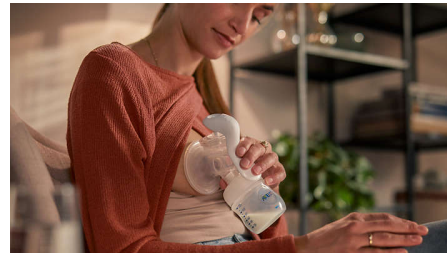

Prenosiva i jednostavna za korišćenje

Pumpica za dojke je mala i lagana, što znači da se lako odlaže i transportuje, pa je izmlazanje u pokretu lako i diskretno.

Brzo podsticanje protoka mleka

Jedinstvena, prenosiva ručna pumpica za dojke – idealna za majke koje žele nežno izmlazanje mleka u pokretu, odnosno pre dojenja.

Kontrola uvlačenja i protoka

Slobodno prilagodite ritam izmlazanja i uvlačenja prema svojim potrebama, prijatnosti i protoku mleka.

Sedite udobno

Opustite se i udobno sedite tokom izmlazanja – zahvaljujući našem dizajnu koji omogućava uspravno sedenje umesto naginjanja napred.