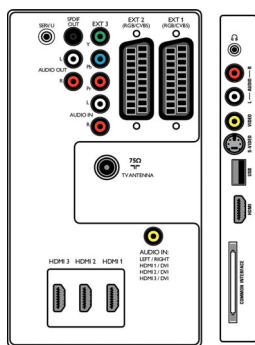

Specifikace

Ambilight

- Funkce Ambilight: 2kanálová technologie Ambilight
- Režimy předvoleb: 4 aktivní režimy adaptace

Obraz/displej

- Poměr stran: Širokoúhlá obrazovka
- Úhlopříčka obrazovky (palce): 42 palců
- Úhlopříčka obrazovky (metrická): 107 cm
- Barva skříňky: Přední část v dekorativní černé

- barvě a bílá zadní strana
- Rozlišení panelu: 1920 x 1080p
- Jas: 500 cd/m²
- Vylepšení obrazu: Pixel Plus 3 HD, Technologie 3:2/2:2 motion pull down, Hřebenový filtr 3D, Active Control + světelný senzor, Zdokonalení barev, Zdokonalení barevných přechodů, Digital Noise Reduction, Zdokonalená funkce Dynamic contrast, zdokonalení přechodů jasu, Zpracování

- 1080p 24/25/30 Hz, Zpracování 1080p 50/60 Hz, HD Natural Motion
- Typ obrazovky: Aktivní displej LCD Full HD W-UXGA
- Dynamický kontrast obrazovky: 30000:1
- Reakční doba (typická): 5 ms
- Úhel sledování: 176° (H) / 176° (V)
- Vylepšení obrazovky: Obrazovka s antireflexní vrstvou