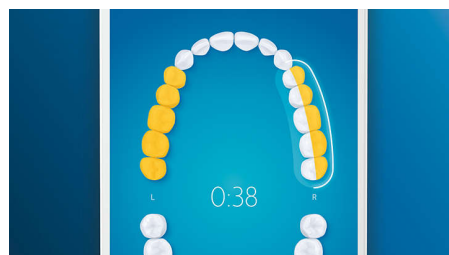

TouchUp-Funktion

Die TouchUp-Funktion in Ihrer App zeigt Ihnen, ob Sie Stellen beim Bürsten ausgelassen haben. So können Sie diese erneut bürsten und darauf vertrauen, dass Sie jedes Mal eine vollständige Reinigung erzielen.