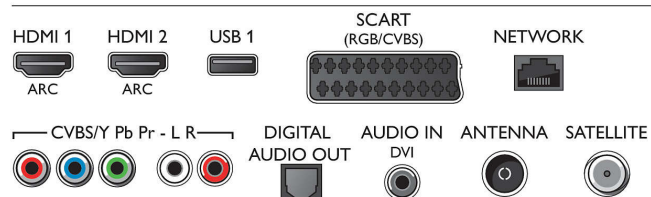

Podporovaná rozlišení

- Vstupy z počítače: až 1920 x 1080 při 60 Hz
- Video vstupy: 24, 25, 30, 50, 60 Hz, až 1920 x 1080p

Tuner/příjem/vysílání

- Digitální příjem: DVB-T/C/S/S2
- Přehrávání videa: NTSC, PAL, SECAM
- Podpora MPEG: MPEG2, MPEG4

Smart TV

- Interaktivní televize: HbbTV

Connections

Side

Rear

Specifikace

- Elektronický programový průvodce*: Průvodce EPG na 8 dnů
- Aplikace SmartTV*: Funkce Catch-Up TV, Netflix, Spotify, Online aplikace, Online videopůjčovny, Otevřený internetový prohlížeč, YouTube
- Služba Social TV: Služba Skype, Twitter

Možnosti připojení

- Počet připojení HDMI: 4

- Vlastnosti rozhraní HDMI: 3D, Zpětný audio kanál
- Počet komponentních vstupů (YPbPr): 1
- EasyLink (HDMI-CEC): Průchod signálu dálkového ovladače, Systémové ovládání audia, Pohotovostní režim systému, Automatický posun titulků (Philips)*, Propojení Pixel Plus (Philips)*, Přehrávání stisknutím jednoho tlačítka
- Počet konektorů Scart (RGB/CVBS): 1
- Počet portů USB: 2
- Bezdrátové připojení: Integrované Wi-Fi 2x2
- Další připojení: Vstup zvuku (DVI), Certifikace CI+1.3, Satelitní konektor, Anténa IEC75, Rozhraní Common Interface Plus (CI+), Ethernet-LAN RJ-45, Digitální audiovýstup (optický), Vstup audio L/P, Výstup pro sluchátka, Servisní konektor