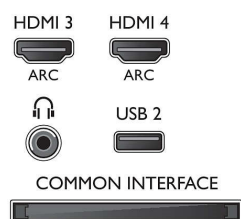

Specifikace

Ambilight

- Funkce Ambilight: Stálá barva duálního zobrazení, Dynamický, přiřazený ke světelnému senzoru, Režim Lounge, západ slunce, Funkce přizpůsobení barvě stěn, 3D
- Verze Ambilight: dvoustranný
- Systém Ambilight: Vestavěný systém Ambilight + hue

Obraz/displej

- Poměr stran: 4:3 / 16:9
- Úhlopříčka obrazovky (palce): 42 palců

- Úhlopříčka obrazovky (metrická): 107 cm
- Displej: LED Full HD
- 3D: Pasivní 3D, Herní zážitek v celoobrazovkovém režimu pro dva hráče*, Nastavení hloubky 3D, Převod 2D na 3D, Automatická detekce 3D, 3D bez blikání
- Rozlišení panelu: 1920 x 1080p
- Jas: 400 cd/m²
- Vylepšení obrazu: Micro Dimming Pro, Perfect Natural Motion, Pixel Precise HD, 800 Hz Perfect Motion Rate

Podporovaná rozlišení

- Vstupy z počítače: až 1920 x 1080 při 60 Hz
- Video vstupy: 24, 25, 30, 50, 60 Hz, až 1920 x 1080p

Tuner/příjem/vysílání

- Digitální příjem: DVB-T/C/S/S2
- Přehrávání videa: NTSC, PAL, SECAM
- Podpora MPEG: MPEG2, MPEG4

Smart TV

- Interaktivní televize: HbbTV

Connections

Side