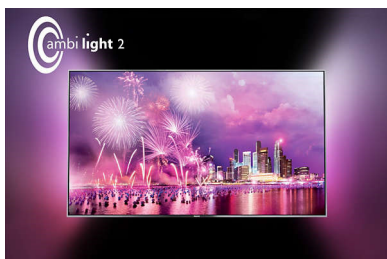

Přednosti

Provedení bez rámu

Elegantní. Minimalistický. Diskrétní. Náš minimalistický rámeček je krásně vyroben z vysoce kvalitního skla a okraje jsou obaleny ultratenkou hliníkovou fólií, která minimalizuje rámeček a vám zaručí maximální plochu ke sledování.

Ambilight, dvoustranný

Už jste vytvořili domov, který je něco víc než jen dům. Proč tedy nezvolit televizor, který atmosféru domova podpoří? Díky jedinečné technologii Ambilight společnosti Philips je obrazovka mnohem širší – a zážitek ze sledování mnohem hlubší – mimořádně široká záře se promítá ze dvou stran televizní obrazovky na okolní stěny. Barva, živost a vzrušení překračují hranice obrazovky a zaplní váš obývací pokoj úchvatným a intenzivním diváckým zážitkem.