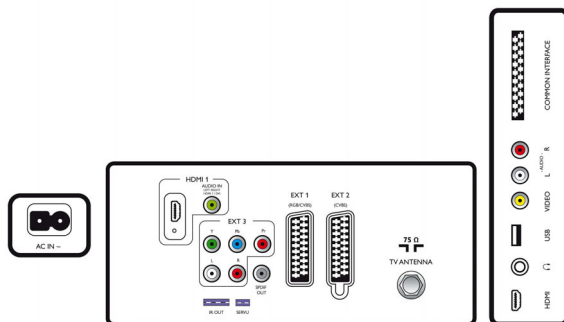

Specifikace

Obraz/displej

- Poměr stran: Širokoúhlá obrazovka
- Úhlopříčka obrazovky (palce): 26 palců
- Úhlopříčka obrazovky (metrická): 66 cm
- Rozlišení panelu: 1366 x 768p
- Jas: 400 cd/m²
- Vylepšení obrazu: Technologie 3:2/2:2 motion pull down, Hřebenový filtr 3D, Active Control, Zdokonalení barev, Zdokonalení barevných přechodů, Technologie Digital Crystal Clear, Digital

- Noise Reduction, zdokonalení přechodů jasu, Progressive scan, Nastavení ostrosti, 3D MA deinterlacing (odstranění řádkového prokladu), Automatická korekce pleťových odstínů, Zdokonalená funkce Dynamic contrast, Zpracování 1080p 24/25/30 Hz, Zpracování 1080p 50/60 Hz
- Typ obrazovky: Aktivní TFT LCD displej WXGA+
- Dynamický kontrast obrazovky: 4000:1
- Reakční doba (typická): ≤ 8 ms
- Úhel sledování: 178° (H) / 178° (V)

- Nejvyšší poměr svítivosti: 65 %
- Vylepšení obrazovky: Obrazovka s antireflexní vrstvou

Podporovaná rozlišení

- Počítačové formáty: 640 x 480, 60 Hz, 800 x 600, 60 Hz, 1024 x 768, 60 Hz, 1280 x 1024, 60 Hz, 1280 x 720, 60 Hz, 1280 x 768, 60 Hz, 1360 x 768, 60 Hz, Prostřednictvím vstupu HDMI/DVI,
- Videoformáty: 480i, 60 Hz, 480p, 60 Hz, 576i,