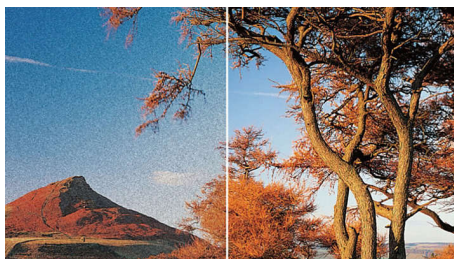

Přednosti

LCD displej WXGA, 1366 x 768p

Tento displej WXGA disponující nejmodernější technologií LCD obrazovek je vybaven širokoúhlým vysokým rozlišením 1366 x 768p pixelů. Poskytuje skvělý obraz bez blikání díky technologii Progressive Scan, s optimálním jasem a vynikajícími barvami. Tento živoucí a ostrý obraz vám nabídne vylepšený zážitek ze sledování.

HD Ready

Vychutnejte si výjimečnou kvalitu obrazu s vysokým rozlišením a plně se připravte na zdroje vysokého rozlišení jako set top box HDTV nebo disk Blu-Ray. HD ready je ochranná známka zařízení, které nabízí vyšší kvalitu obrazu než technologie progressive scan. Zařízení vyhovuje přísným normám asociace EICTA a nabízí obrazovku, která zobrazuje signál s vysokým rozlišením. Umožňuje univerzální analogové připojení YPbPr i nekomprimované digitální připojení DVI nebo HDMI, s podporou HDCP. Zobrazuje signál s rozlišením 720p a 1080i při frekvenci 50 Hz a 60 Hz.

Technologie Digital Crystal Clear

Technologie Digital Crystal Clear je tvořena souborem nových funkcí, které digitálně upravují a optimalizují úroveň kontrastu, barev a ostrosti obrazu. Je to jako sledování živých snímků v kině.