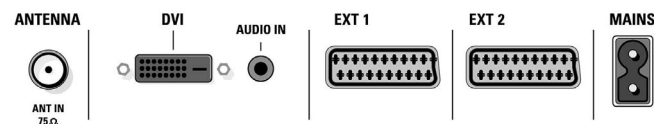

- Zvětšení 16:9, Posun titulků a záhlaví
- Dálkový ovladač: Amp, DVD, Multifunkční, Televize
- Typ dálkového ovladače: RCFE05SPS00
- Teletext: Funkce Smart Text
- Funkce obraz v obraze (PIP): funkce Picture in Graphics, Zobrazení dvou stránek teletextu

Zvuk

- Ekvalizér: 5 pásem
- Výstupní výkon (RMS): 2 x 15 W
- Zvukový systém: Virtual Dolby Surround
- Vylepšení zvuku: Dynamické zvýraznění basů

Reproduktory

- Vestavěné reproduktory: 2

Možnosti připojení

- Vstup AV 3: DVI-I s HDCP, Audio vstup mini jack 3,5mm
- Čelní / boční přípojky: Vstup audio L/P, Vstup kompozitního videa CVBS, Výstup pro sluchátka, Vstup S-video
- Konektor Ext 1 Scart: Audio levý/pravý kanál, Vstup/výstup kompozitního videa CVBS, RGB
- Konektor Ext 2 Scart: Audio levý/pravý kanál, Vstup/výstup kompozitního videa CVBS, Vstup S-video

Napájení

- Napájení ze sítě: Střídavý proud 220 - 240 V, +/- 10%
- Okolní teplota: 5 °C až 40 °C
- Spotřeba elektrické energie: 185 W
- Spotřeba energie v pohotovostním režimu: 2 W

Příslušenství

- Dodávané příslušenství: Stojan na nábytek, Napájecí kabel, Stručný návod k rychlému použití, Registrační karta, Dálkový ovladač, Kabel antény rádia, Uživatelská příručka, Záruční list, Kabel DVI-I do konektoru YPbPr
- Volitelné příslušenství: Podstavec

Rozměry

- Šířka přístroje: 1105 mm
- Výška přístroje: 610 mm
- Hloubka přístroje: 97 mm

Rear connectors

Side connectors

Datum vydání 2023-09-09

Verze: 12.0.13

EAN: 87 10895 90136 9

© 2023 Koninklijke Philips N.V.
Všechna práva vyhrazena.

Údaje mohou být změněny bez předchozího varování.
Ochranné známky jsou majetkem Koninklijke Philips N.V. nebo jejich příslušných vlastníků.

www.philips.com

- Hmotnost výrobku: 24 kg
- Hmotnost včetně balení: 32 kg
- Šířka stojanu: 820 mm
- Výška stojanu: 40 mm
- Hloubka stojanu: 240 mm
- Kompatibilní s montáží na stěnu: 800 x 400 mm