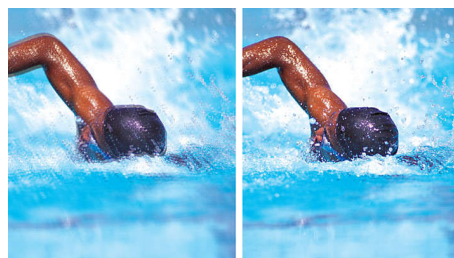

### Progressive Scan

Technologie Progressive Scan zajišťuje dvojnásobné vertikální rozlišení obrazu a poskytuje tak mnohem ostřejší obraz. Místo toho, aby se na obrazovku nejdříve vysílal půlsnímek s lichými řádky a poté půlsnímek se sudými řádky, jsou oba půlsnímky zapsány současně. V každém okamžiku je tak vytvářen obraz v plném rozlišení. Při takové rychlosti vnímá oko ostřejší obraz bez chvění řádek.