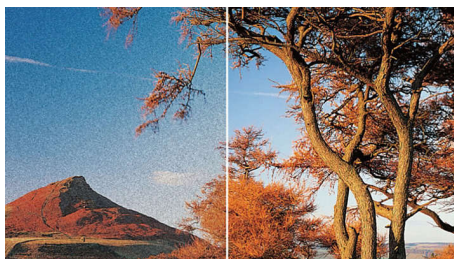

Přednosti

LCD displej WXGA, 1366 x 768p

Tento displej WXGA disponující nejmodernější technologií LCD obrazovek je vybaven širokoúhlým vysokým rozlišením 1366 x 768p pixelů. Poskytuje skvělý obraz bez blikání díky technologii Progressive Scan, s optimálním jasnem a vynikajícími barvami. Tento živoucí a ostrý obraz vám nabídne vylepšený zážitek ze sledování.

HD Ready

Vychutnejte si výjimečnou kvalitu obrazu s vysokým rozlišením a plně se připravte na zdroje vysokého rozlišení jako set top box HDTV nebo disk Blu-Ray. HD ready je ochranná známka zařízení, které nabízí vyšší kvalitu obrazu než technologie progressive scan. Zařízení vyhovuje přísným normám asociace EICTA a nabízí obrazovku, která zobrazuje signál s vysokým rozlišením. Umožňuje univerzální analogové připojení YPbPr i nekomprimované digitální připojení DVI nebo HDMI, s podporou HDCP. Zobrazuje signál s rozlišením 720p a 1080i při frekvenci 50 Hz a 60 Hz.

Technologie Pixel Plus

Pixel Plus je technologie pro zpracování digitálního obrazu, která zvyšuje počet řádků a pixelů. Výsledkem je vždy obraz ostrý jako břitva s neuvěřitelnými detaily a hloubkou z jakéhokoli zdroje.

Dynamické vylepšení kontrastu

Požadujete plochý LCD displej s nejvyšším kontrastem a nejzářivějším obrazem s širokým úhlem sledování. Dynamické vylepšení kontrastu Philips využívá zpracování obrazového signálu a jedinečné technologie tlumení podsvětlení. Díky tomu lze dosáhnout bohatší černé s vyššími detaily. Tlumení podsvětlení zvyšuje kontrast až pětinašobně* a současně zlepšuje úhel sledování. Poskytuje jasný, živý obraz s nejvyšším kontrastem a zářivými barvami. (* násobek mezi 2 a 5, v závislosti na typu obrazovky a obsahu obrazu).

Hřebenový filtr 3D

Digitální hřebenový filtr 3D rozliší lépe jas a barevné signály, a tak eliminuje splývání barev a jasů a zkraslení bodů obrazu - vše, co snižuje zážitek ze sledování. Hřebenový filtr 3D mezi sebou porovnává jednotlivá políčka televizního obrazu, aby přesně oddělil barevnou informaci od černobílé a odstranil horizontální i vertikální přebývající i zkraslené body obrazu. Výsledkem je obraz ostrý jako břitva.

Virtual Dolby Surround

Virtual Dolby Surround je technologie zpracování zvuku pro dokonalejší prostorové

zvukové efekty. Vytvoří stejný dojem jako systém Dolby Pro Logic bez přídavných zadních reproduktorů. Budete zcela vtaženi do děje na televizní obrazovce.

Kompaktní a tenké provedení

Tento způsob provedení zdůrazňuje tenký a kompaktní vzhled, šetří místo a všude se vejde.

Režim obrazu v obraze

Vícenásobné režimy obrazu v obraze umožňují současné sledování dvou video zdrojů buď v režimu obrazu v obraze, vedle sebe nebo v mozaikovém režimu se statickými snímky.