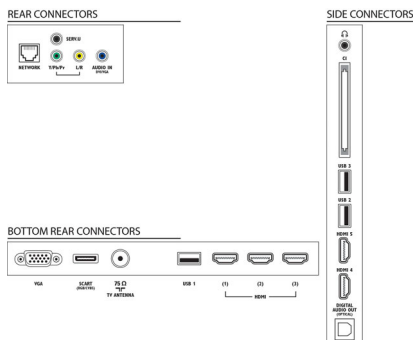

Spotřeba

- Napájení ze sítě: 220–240 V stř., 50/60 Hz
- Okolní teplota: 5 °C až 35 °C

- Spotřeba energie v pohotovostním režimu: $\leq 0,15 \text{ W}$
- Značka energetické třídy: A+
- Spotřeba dle energetického štítku EU: 54 W
- Funkce úspory energie: Automatický vypínač, Režim Eco, Světelný senzor, Vypnutí obrazu (u rádia)
- Spotřeba elektrické energie v režimu Vypnuto: $\leq 0,01$
- Průměrná roční spotřeba: 75 kWh

Příslušenství

- Dodávané příslušenství: Napájecí kabel, Dálkový ovladač, 2x baterie AAA, Otočný stojan na nábytek, Stručný návod k rychlému použití, Brožura s právními a bezpečnostními informacemi, Napájecí adaptér DC, Adaptér pro komponentní kabel, Stručný průvodce Smart TV, Záruční list, 6x pasivní 3D brýle
- Volitelné příslušenství: 3D brýle PTA416, 3D brýle PTA426, 3D brýle Game kit PTA436

Rozměry

- Šířka přístroje: 958 mm
- Výška přístroje: 584,77 mm
- Hloubka přístroje: 29,4 mm
- Hmotnost výrobku: 12,9 kg
- Šířka přístroje (s podstavcem): 958 mm
- Výška přístroje (s podstavcem): 627,28 mm
- Hloubka přístroje (s podstavcem): 234 mm
- Hmotnost výrobku (+ podstavec): 15,15 kg
- Šířka balení: 1042 mm
- Výška balení: 710 mm
- Hloubka balení: 130 mm
- Kompatibilní držák na stěnu: 400 x 400 mm

Datum vydání 2023-07-15

Verze: 9.0.6

EAN: 87 12581 63004 1

© 2023 Koninklijke Philips N.V.
Všechna práva vyhrazena.

Údaje mohou být změněny bez předchozího varování.
Ochranné známky jsou majetkem Koninklijke Philips N.V. nebo jejich příslušných vlastníků.

www.philips.com

* Net TV: Pro kompletní nabídku služeb ve vaší zemi navštivte webovou stránku www.philips.com/smarttv.

* Nahrávání na zařízení USB funguje pouze u digitálních kanálů s podporou elektronického programového průvodcem (IP-EPG), funkce může být omezena na určité země a kanály. Nahrávání může být omezeno ochranou proti kopírování vysílaného obsahu (CI+). Je nutné připojení k internetu.

* Wi-Fi Smart Screen k dispozici prostřednictvím aktualizace softwaru na podzim 2012

* Splňuje požadavky označení DivX Certified®, umožňuje přehrávání videa DivX® až do rozlišení HD 1080p, včetně prémiového obsahu.

* Kamera Skype se prodává samostatně

* Rodiče by měli dohlížet na děti, které sledují 3D obraz, a dávat pozor, zda se u nich neprojevují výše uvedené nepříjemné pocity. Sledování 3D obrazu se nedoporučuje u dětí do 6 let, protože jejich zrakové ústrojí ještě není plně vyvinuto.

* Televizor podporuje příjem DVB vysílání „Free to air“. Někteří operátoři DVB nemusí být podporováni. Aktuální seznam naleznete v části Nejčastější dotazy na webových stránkách podpory společnosti Philips. Někteří operátoři vyžadují podmíněný přístup a předplatné. Další informace získáte od operátora.

* Spotřeba energie v kWh za rok je počítána ze spotřeby elektrické energie televizoru při provozu 4 hodin za den po dobu 365 dní. Reálná spotřeba energie závisí na tom, jak mnoho bude televizor využíván.

* 8denní EPG, služba není dostupná ve všech zemích