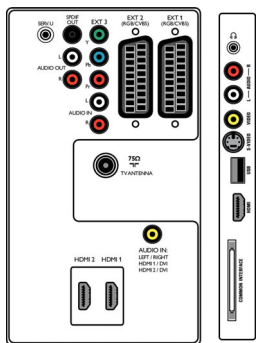

Specifikace

Ambilight

- Funkce Ambilight: 2kanálová technologie Ambilight
- Režimy předvoleb: 4 aktivní režimy adaptace

Obraz/displej

- Poměr stran: Širokoúhlá obrazovka
- Úhlopříčka obrazovky (palce): 32 palců
- Úhlopříčka obrazovky (metrická): 81 cm
- Barva skříňky: Přední část v dekorativní černé

- barvě a bílá zadní strana
- Rozlišení panelu: 1366 x 768p
- Jas: 500 cd/m²
- Vylepšení obrazu: Pixel Plus 3 HD, Technologie 3:2/2:2 motion pull down, Hřebenový filtr 3D, Active Control + světelný senzor, Zdokonalení barev, Zdokonalení barevných přechodů, Digital Noise Reduction, Zdokonalená funkce Dynamic contrast, zdokonalení přechodů jasu, Zpracování

- 1080p 24/25/30 Hz, Zpracování 1080p 50/60 Hz, HD Natural Motion
- Typ obrazovky: Aktivní TFT LCD displej WIDE XGA
- Dynamický kontrast obrazovky: 30000:1
- Reakční doba (typická): 6 ms
- Úhel sledování: 176° (H) / 176° (V)
- Vylepšení obrazovky: Obrazovka s antireflexní vrstvou