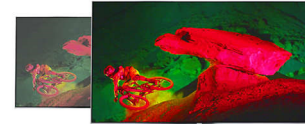

Premium Color

Philips Premium Color kombinerar ett brett färgomfång som förstärkts med 85 % med 4 biljoner färgers färgbehandling. Med så mycket bättre färgupplösning och klara mättade färger kommer du glömma att du tittar på en skärm.