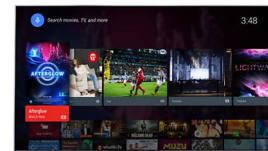

Quad Core + Android TV

Philips Quad Core-processor möter kraften i Android och ger en spännande spelupplevelse. Med Android TV på TV:n navigerar du bland innehåll, startar appar och spelar upp videor på ett sätt som är supersnabbt, superintuitivt och superroligt.