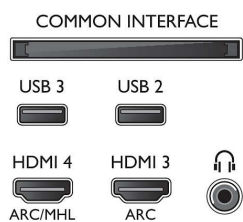

Specifikationer

Ambilight

- Funktioner för Ambilight: Inbyggd Ambilight + hue, Ambilight Music, Spelläge, Går att anpassa till väggens färg, Loungeläge
- Ambilight-version: Tresidig

Bild/visning

- Bildförhållande: 16:9
- Diagonal skärmstorlek (tum): 75 tum
- Diagonal skärmstorlek (metrisk): 189 cm
- Display: 4K Ultra HD LED
- Ljusstyrka: 400 cd/m²

- Bildförbättring: Micro Dimming Pro, Ultra Resolution, Perfect Natural Motion
- Skärmapplösning: 3840 x 2160
- Peak Luminance ratio: 65 %
- Bildmotor: Pixel Precise Ultra HD

Bildskärmsupplösningar som stöds

- Datoringångar på HDMI1/2: Upp till 4K UHD, 3840 x 2160, vid 60 Hz
- Datoringångar på HDMI3/4: Upp till 4K UHD, 3840 x 2160, vid 30 Hz, Upp till FHD 1920 x 1080 vid 60 Hz

- Videoingångar på HDMI1/2: Upp till 4K UHD, 3840 x 2160, vid 60 Hz
- Videoingångar på HDMI3/4: Upp till FHD 1920 x 1080 vid 60 Hz, Upp till 4K UHD, 3840 x 2160, vid 30 Hz

Mottagare/mottagning/sändning

- Digital-TV: DVB-T/T2/T2-HD/C/S/S2
- Videouppspelning: NTSC, PAL, Secam
- MPEG-stöd: MPEG2, MPEG4
- TV-programguide*: 8-dagars elektronisk programguide

Connections

Side