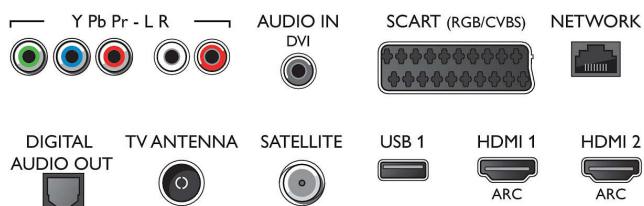

Mottagare/mottagning/sändning

- Digital-TV: DVB-T/T2/T2-HD/C/S/S2
- Videouppspelning: NTSC, PAL, Secam
- MPEG-stöd: MPEG2, MPEG4
- TV-programguide*: 8-dagars elektronisk programguide

Connections

Side

Rear