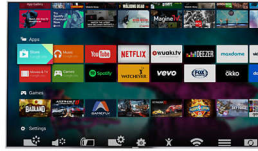

TV-innehåll

Google Play Store och Philips appgalleriet går utöver de klassiska tv-programmen för att ge dig ett stort onlineutbud av filmer, TV, musik, program och spel. 16 GB utbyggbart minne innebär att det finns gott om plats att lagra alla dina favoriter och att installera fler program.

Open Ribbon metallstativ

Upplev den vackra designen hos dessa Open Ribbon-stativ. Deras slanka ben har en perfekt form för ett rent och arkitektoniskt utseende med precis rätt böjning. De har dessutom en unik mörk kromyta som ger dem en förtrollande elegans.