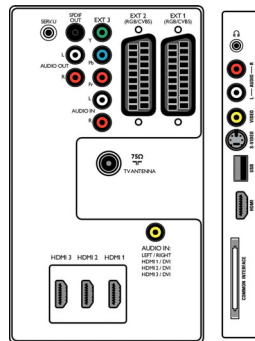

Specifikace

Obraz/displej

- Poměr stran: Širokouhlá obrazovka
- Úhlopříčka obrazovky (palce): 32 palců
- Úhlopříčka obrazovky (metrická): 81 cm
- Rozlišení panelu: 1366 x 768p
- Jas: 500 cd/m²
- Vylepšení obrazu: Pixel Plus 3 HD, Technologie 3:2/2:2 motion pull down, Hřebenový filtr 3D, Active Control + světelný senzor, Zdokonalení

barev, Zdokonalení barevných přechodů, Digital Noise Reduction, Zdokonalená funkce Dynamic contrast, zdokonalení přechodů jasu, 100 Hz LCD, Zpracování 1080p 24/25/30 Hz, Zpracování 1080p 50/60 Hz, Dvojnásobná snímková frekvence, HD Natural Motion

- Typ obrazovky: Aktivní TFT LCD displej WIDE XGA
- Dynamický kontrast obrazovky: 40000:1

- Reakční doba (typická): 3 ms
- Úhel sledování: 176° (H) / 176° (V)
- Vylepšení obrazovky: Obrazovka s antireflexní vrstvou

Podporovaná rozlišení

- Počítačové formáty: 640 x 480, 60, 72, 75, 85 Hz, 800 x 600, 60, 72, 75, 85 Hz, 1024 x 768, 60, 70, 75, 85 Hz, 1920 x 1080i, 60 Hz, 1920 x 1080p,