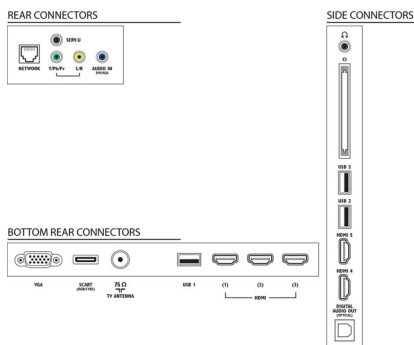

Specifikace

Ambilight

- Funkce Ambilight: Funkce přizpůsobení barvě stěn, Světelný režim Lounge
- Verze Ambilight: dvoustranný

Obraz/displej

- Poměr stran: 16:9
- Úhlopříčka obrazovky (palce): 47 palců
- Úhlopříčka obrazovky (metrická): 119 cm

- Displej: LED Full HD
- 3D: Easy 3D Clarity 700, Herní zážitek v celoobrazovkovém režimu pro dva hráče*, Nastavení hloubky 3D, Převod 2D na 3D
- Rozlišení panelu: 1920 x 1080p
- Jas: 400 cd/m²
- Vylepšení obrazu: Pixel Precise HD, 600 Hz Perfect Motion Rate, Micro Dimming
- Dynamický kontrast obrazovky: 500 000 : 1

Podporovaná rozlišení

- Vstupy z počítače: až 1920 x 1080 při 60 Hz
- Video vstupy: 24, 25, 30, 50, 60 Hz, až 1920 x 1080p

Tuner/příjem/vysílání

- Digitální příjem: DVB-C MPEG2*, DVB-C MPEG4*, DVB-T MPEG2*, DVB-T MPEG4*, DVB-T2,