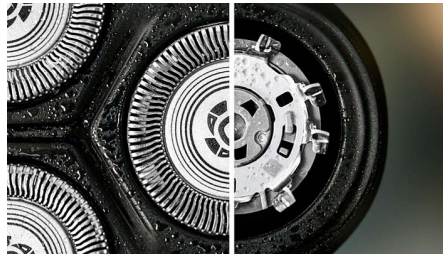

Sustentável

Destques

Lâminas ComfortCut

As 27 lâminas autoafiadoras cortam confortavelmente os pelos bem rente à pele, proporcionando acabamento suave e uniforme, sempre. As lâminas autoafiadoras permanecem novas por 2 anos.

Barbear a seco e com a pele molhada

Escolha entre um prático barbear a seco ou um refrescante barbear úmido com gel ou espuma, até mesmo debaixo do chuveiro.

Cabeças flutuantes 3D

As cabeças flutuantes movem-se livremente em três direções para manter o contato com as curvas do rosto, sem cortar a pele.

Sistema de corte anticorrosão

As lâminas do barbeador são feitas de aço cirúrgico hipoalérgico para resistir à corrosão, evitar impurezas e proteger sua pele.

Aparador retrátil

Refine e defina o bigode e as costeletas com o aparador retrátil e complete seu visual com facilidade.