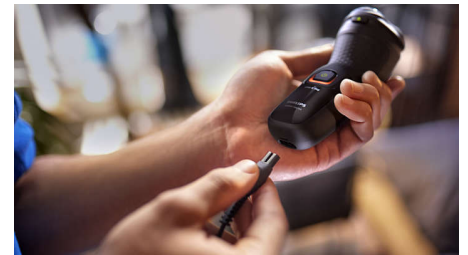

40 minutos de uso sem fio (1 hora de carregamento)

Em apenas uma hora, a bateria durável NiMH fica totalmente carregada para você se barbear por 13 vezes. Está com pressa? Uma carga rápida de 5 minutos fornece energia suficiente para você se barbear uma vez.