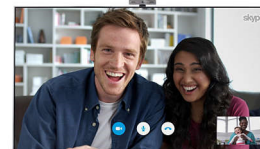

Videohovory z televizoru přes službu Skype™

Rozšiřte své hovory o další rozměr a podělte se o zážitky s lidmi, na kterých vám záleží, ať jsou kdekoli. Se službou Skype™ v televizoru můžete uskutečňovat hlasové hovory a videohovory z obývacího pokoje. Stačí k televizoru připojit volitelnou televizní kameru Philips (PTA317) a můžete si užívat kvalitní video a vynikající kvalitu zvuku z pohodlí pohovky.