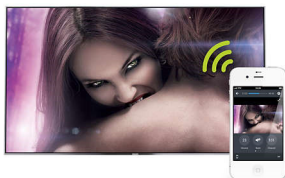

MyRemote*

Ovládejte televizor Philips přímo z chytrého zařízení. Díky aplikaci MyRemote App nebylo nikdy jednodušší sdílet obsah z chytrého zařízení do televizoru (SimplyShare) nebo zůstat v obraze díky průvodci televizními programy.