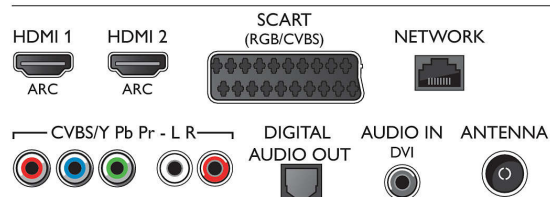

Multimediální aplikace

- Formáty přehrávání videa: Kontejnery: AVI, MKV, H264/MPEG-4 AVC, MPEG-1, MPEG-2, MPEG-4, WMV9/VC1
- Formáty přehrávání hudby: AAC, AMR, LPCM,

Connections

Side

Rear

Specifikace

- M4A, MP3, MPEG1 L1/2, WMA (v2 až v9.2)
- Podpora formátů titulků: .AAS, .SMI, .SRT, .SSA, .SUB, .TXT
- Formáty přehrávání obrazu: JPEG, BMP, GIF, JPS, PNG, PNS

Možnosti připojení

- Počet připojení HDMI: 3
- Vlastnosti rozhraní HDMI: 3D, Zpětný audio kanál
- Počet komponentních vstupů (YPbPr): 1
- EasyLink (HDMI-CEC): Průchod signálu dálkového ovladače, Systémové ovládání audia, Pohotovostní režim systému, Automatický posun titulků