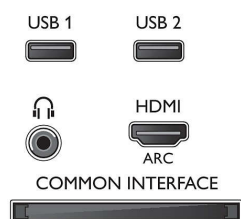

Specifikace

Obraz/displej

- Poměr stran: 4:3 / 16:9
- Úhlopříčka obrazovky (palce): 42 palců
- Úhlopříčka obrazovky (metrická): 107 cm
- Displej: LED Full HD
- Rozlišení panelu: 1920 x 1080p
- Jas: 300 cd/m²
- Vylepšení obrazu: Pixel Plus HD, 200Hz Perfect Motion Rate, Micro Dimming

Podporovaná rozlišení

- Vstupy z počítače: až 1920 x 1080 při 60 Hz
- Video vstupy: 24, 25, 30, 50, 60 Hz, až 1920 x 1080p

Tuner/přijem/vysílání

- Digitální příjem: DVB-T/T2/C
- Přehrávání videa: NTSC, PAL, SECAM
- Podpora MPEG: MPEG2, MPEG4

Smart TV

- Interaktivní televize: HbbTV

- Elektronický programový průvodce*: Průvodce EPG na 8 dnů
- Aplikace SmartTV*: Funkce Catch-Up TV, Netflix, Spotify, Online aplikace, Online videopůjčovny, Otevřený internetový prohlížeč, YouTube
- Služba Social TV: Služba Skype, Twitter

Multimediální aplikace

- Formáty přehrávání videa: Kontejnery: AVI, MKV, H264/MPEG-4 AVC, MPEG-1, MPEG-2, MPEG-4, WMV9/VC1
- Formáty přehrávání hudby: AAC, AMR, LPCM,

Connections

Side