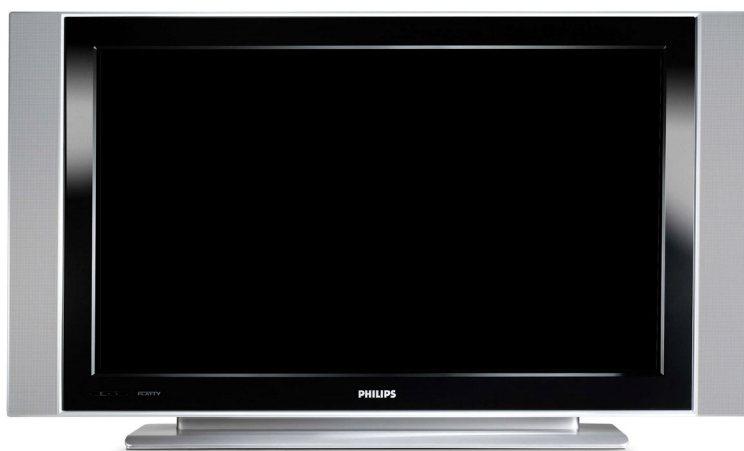

Philips
širokoúhlý Flat TV

26"
LCD
HD Ready

26PF5321

Pozvedněte své zážitky ze sledování o úroveň výše

s technologií Digital Crystal Clear

Tento znamenitý nový plochý televizor neposkytuje pouze skvělý obraz a zvuk, ale také moderní vzhled a kvalitní povrchovou úpravu. Technologie Crystal Clear oživuje obraz a prostorový zvuk Virtual Dolby Surround dokresluje přirozený vjem.

Živý, přirozený a ostrý obraz

- LCD displej WXGA s vysokým rozlišením 1366 x 768p
- HD Ready pro nejvyšší kvalitu zobrazení signálu s vysokým rozlišením
- Technologie Digital Crystal Clear pro živější obraz jako v kině
- Dynamické vylepšení kontrastu nabízí bohaté detaily černé
- Hřebenový filtr 3D pro obraz ostrý jako břitva

Vynikající reprodukce zvuku

- Virtual Dolby Surround pro zvukový zážitek jako v kině

Tenký, moderní design jako doplněk interiéru

- Kompaktní a tenké provedení, které se hodí do každé místnosti

Navržen pro vaše pohodlí.

- Přeměňte obrazovku televizoru v mozaiku různých kanálů

Pro zlepšený výkon

- Vstup HDMI pro plně digitální HD připojení v jednom kabelu

PHILIPS

Přednosti

LCD displej WXGA, 1366 x 768p

Tento displej WXGA disponující nejmodernější technologií LCD obrazovek je vybaven širokoúhlým vysokým rozlišením 1366 x 768p pixelů. Poskytuje skvělý obraz bez blikání díky technologii Progressive Scan, s optimálním jasnem a vynikajícími barvami. Tento živoucí a ostrý obraz vám nabídne vylepšený zážitek ze sledování.