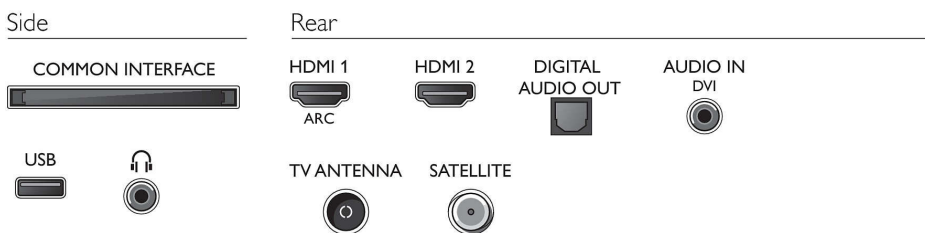

Anslutningar

- Antal HDMI-anslutningar: 2

- EasyLink (HDMI-CEC): Vidarekoppling för fjärrkontroll, Ljudkontroll för systemet, System-standby, Uppspelning med en knapptryckning
- Antal USB-portar: 1
- Andra anslutningar: Common Interface Plus (CI+), Digital ljudutgång (optisk), Satellitanslutning, Antenn IEC75, Audio in (DVI), Hörlur ut

Effekt

- Nätström: AC 220 - 240 V 50/60 Hz
- Omgivningstemperatur: 5 °C till 35 °C
- Strömförbrukning i standby-läge: $\leq 0,3 \text{ W}$
- Energiklass: A+
- EU-energimärkning, effekt: 28 W
- Strömsparfunktioner: Automatisk avstängningstimer, Ekoläge, Stäng av bild (för radio)
- Strömförbrukning i av-läge: Saknas
- Årlig strömförbrukning: 41 kWh
- Förekomst av bly: Ja*
- Kvicksilverhalt: 0 mg

Tillbehör

- Tillbehör som medföljer: Fjärrkontroll, 2 x AAA-batterier, Nätkabel, Snabbstartguide, Broschyr med juridisk information och säkerhetsinformation, Bordsställning

Färg och behandling

- TV:ns framsida: Black High Gloss

Mått

- Laddjup: 123 mm
- Produktvikt: 4,8 kg
- Bredd: 732,6 mm
- Bredd (med stativ): 732,6 mm
- Kompatibel med väggfäste: X= 100 mm
- Lådhöjd: 520 mm
- Lådbredd: 798 mm
- Höjd: 436,0 mm
- Vikt inkl. förpackning: 5,8 kg
- Djup: 77,3 mm
- Höjd (med stativ): 455,2 mm
- Djup (med stativ): 166,2 mm
- Produktvikt (+stativ): 4,9 kg
- TV-stativets bredd: 550,6 mm

Connections

Publiceringsdatum
2023-09-09

Version: 4.1.1

© 2023 Koninklijke Philips N.V.
Med ensamrätt.

Specifikationerna kan ändras utan föregående meddelande. Alla varumärken tillhör Koninklijke Philips N.V. eller sina respektive ägare.

www.philips.com

* EPG:n (elektronisk programguide) och faktisk visningsbarhet (upp till 8 dagar) beror på land och operatör.

* Energiförbrukning i kWh per år, baserat på TV:ns strömförbrukning när den används 4 timmar per dag i 365 dagar. Den faktiska energiförbrukningen beror på hur TV:n används.

* TV:n har funktioner för DVB-mottagning av kostnadsfria sändningar. Specifika DVB-operatörer kanske inte kan tas emot. Du hittar en uppdaterad lista i avsnittet med vanliga frågor på Philips supportwebbplats. För en del operatörer gäller villkorsbunden åtkomst och prenumerationer kan vara nödvändiga. Kontakta din operatör om du vill ha mer information.

* (Philips) bara kompatibel med specifik Philips-spelarenhet.

* Den här TV:n innehåller bly endast i vissa delar eller komponenter där det inte finns någon alternativ teknik, i enlighet med befintliga undantagsparagrafer i RoHS-direktivet.