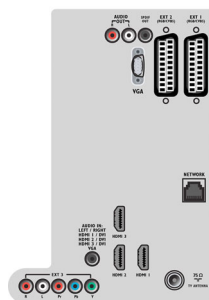

- Počítačové formáty: 640 x 480, 60 Hz, 800 x 600, 60 Hz, 1024 x 768, 60 Hz, 1280 x 1024, 60 Hz, 1360 x 768, 60 Hz, 1600 x 1200, 60 Hz, 1920 x 1080, 60 Hz
- Videoformáty: 480i, 60 Hz, 480p, 60 Hz, 576i, 50 Hz, 576p, 50 Hz, 720p, 50, 60 Hz, 1080i, 50, 60 Hz, 1080p, 24, 25, 30, 50, 60 Hz

Tuner/příjem/vysílání

- Vstup antény: Koaxiální vstup 75 ohmů (IEC75)
- Pásmo tuneru: pásmo Hyperband, kanál S, UHF, VHF
- systém TV příjmu: DVB COFDM 2K/8K
- Digitální příjem: DVB-T MPEG4*, DVB-C MPEG4*
- Přehrávání videa: NTSC, SECAM, PAL

Multimediální aplikace

- Multimediální připojení: Ethernet-UTP5, USB
- Formáty přehrávání: MP3, LPCM, WMA v2 až v9.2, Fotografie JPEG, MPEG1, MPEG2, MPEG4, AVI, H.264/MPEG-4 AVC, MPEG-Program-stream PAL, WMV9/VC1

Pohodlí

- Dětská pojistka: Dětská pojistka + Rodičovský zámek
- Snadná instalace: Automatické pojmenování programů, Automatická instalace kanálů (ACI), Automatické ladění (ATS), funkce Autostore, Jemné ladění, Digitální ladění PLL, Standard Plug & Play
- Snadné použití: Autom. vyrovnávání hlasitosti (AVL), Rozdíl hlasitosti na předvolbách, Seznam programů, Průvodce nastavením, Sdružené tlačítko Home, Výběr oblíbených programů
- Hodiny: Časovač
- Nastavení formátu obrazovky: Automatický formát, Rozšířený obraz 16:9, Velké zvětšení (Super Zoom), Širokouhlá obrazovka, Nepřepočítaný (bod po bodu 1080p)
- Multimedia: Prohlížeč médií DLNA, Internetový

Rear connectors