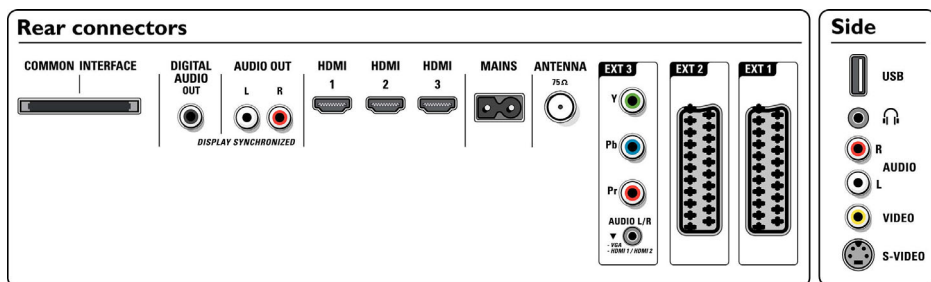

Obraz/displej

- Poměr stran: 16:9
- Úhlopříčka obrazovky (palce): 47 palců
- Úhlopříčka obrazovky (metrická): 119 cm
- Barva skřínky: Antracitová
- Rozlišení panelu: 1920 x 1080p

- Jas: 550 cd/m²
- Kontrastní poměr (typický): 1200:1
- Vylepšení obrazu: Perfect Pixel HD Engine, HD Natural Motion, Zdokonalená funkce Dynamic contrast, Zpracování 1080p 50/60 Hz, Zpracování 1080p 24/25/30 Hz, Technologie 3:2/2:2 motion pull down, Hřebenový filtr 3D, Active Control + světelný senzor, Potlačení zubatých hran, Progressive scan, Čip Pulse Killer, Widescreen Plus, 100Hz Clear LCD, Dvojnásobná snímková frekvence
- Typ obrazovky: Aktivní displej LCD Full HD WUXGA
- Dynamický kontrast obrazovky: 8000:1
- Reakční doba (typická): 3 (ekviv. BEV) ms

- Úhel sledování: 176° (H) / 176° (V)
- Vylepšení obrazovky: Obrazovka s antireflexní vrstvou
- Zpracování barev: 4 triliony barev (14bitové RGB)

Podporovaná rozlišení

- Počítačové formáty: 640 x 480, 60 Hz, 800 x 600, 60 Hz, 1024 x 768, 60 Hz, 1280 x 768, 60 Hz, 1360 x 768, 60 Hz, 1920 x 1080i, 60 Hz, 1920 x 1080p, 60 Hz
- Videoformáty: 480i, 60 Hz, 480p, 60 Hz, 576i, 50 Hz, 576p, 50 Hz, 720p, 50, 60 Hz, 1080i, 50, 60 Hz, 1080p, 24, 25, 30 Hz, 1080p, 24, 50, 60 Hz