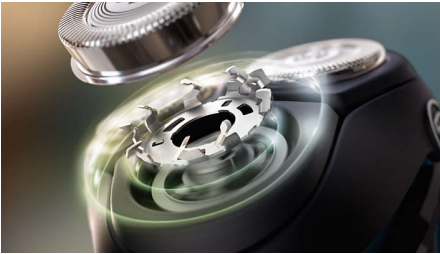

Um barbear mais limpo

- Barbear constante e limpo com as lâminas PowerCut

Tecnologia SkinProtect

- Cabeças 5D Pivot & Flex que acompanham cada ângulo e curva
- Barbear a seco e com a pele molhada, na pia ou no chuveiro
- Sistema de barbear anticorrosão que respeita a pele

Sustentável

Destques

Cabeças de corte 5D Pivot & Flex

Ao se mover e girar em cinco direções, a cabeça acompanha todas as curvas do seu rosto, cortando os pelos bem rente à pele e proporcionando um barbear limpo e confortável, mesmo em peles sensíveis.

Lâminas PowerCut

As 27 lâminas autoafiadoras cortam consistentemente os pelos bem rente à pele, proporcionando acabamento suave e uniforme, sempre. As lâminas autoafiadoras permanecem novas por 2 anos.

Sistema de corte anticorrosão

As lâminas do barbeador são feitas de aço cirúrgico hipoalergênico para resistir à corrosão, evitar impurezas e proteger sua pele.

Aparador retrátil

Refine e defina o bigode e as costeletas com o aparador retrátil e complete seu visual com facilidade.