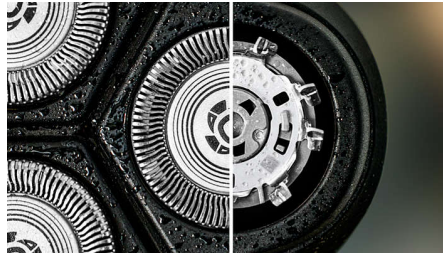

Sustentável

Destques

Cabeças de corte 5D Pivot & Flex

Ao se mover e girar em cinco direções, a cabeça acompanha todas as curvas do seu rosto, cortando os pelos bem rente à pele e proporcionando um barbear limpo e confortável, mesmo em peles sensíveis.

Barbear a seco e com a pele molhada

Escolha entre um prático barbear a seco ou um refrescante barbear úmido com gel ou espuma, até mesmo debaixo do chuveiro.

60 minutos de barbear sem fio

Em apenas uma hora, a bateria durável de íon de lítio fica totalmente carregada para você se barbear por 20 vezes. Está com pressa? Uma carga rápida de 5 minutos fornece energia suficiente para você se barbear uma vez.

Sistema de corte anticorrosão

As lâminas do barbeador são feitas de aço cirúrgico hipoalergênico para resistir à corrosão, evitar impurezas e proteger sua pele.

Aparador retrátil

Refine e defina o bigode e as costeletas com o aparador retrátil e complete seu visual com facilidade.