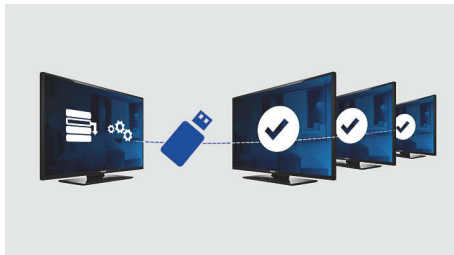

Funktioner

USB-kloning

Gör det möjligt att enkelt kopiera alla programmerings- och kanalprogrammeringsinställningar från en TV till andra på mindre än en minut. Funktionen säkerställer enhetlighet mellan TV-apparater och minskar installationstiden och -kostnaderna betydligt.

Volymbegränsning

Med den här funktionen kan du ställa in vilket volymintervall som ska tillåtas för TV:n. På så sätt förhindrar du överdrivna volymjusteringar och undviker att grannarna störs.

Låsning av installationsmenyn

Förhindrar obehörig åtkomst till installations- och konfigurationsinställningar, för att ge maximal bekvämlighet till gäster och förhindra onödiga kostnader för omprogrammering.

Låg strömförbrukning

Philips TV-apparater är designade för att minimera strömförbrukningen. Det minskar inte bara miljöpåverkan utan sänker även driftskostnaderna.

Integrerad anslutningspanel

Med den integrerade anslutningspanelen kan dina gäster sömlöst ansluta sina personliga enheter till din TV utan någon extern anslutningspanel.

LED

Den avancerade LED-tekniken i den här TV:n kombinerar en iögonfallande, minimalistisk design med otrolig bildkvalitet och lägsta möjliga strömförbrukning i sin klass. Dessutom innehåller LED-tekniken inte några miljöfarliga material. Med LED-bakgrundsbelysning kan du därför njuta av låg strömförbrukning, hög ljusstyrka, otrolig kontrast samt levande färger.