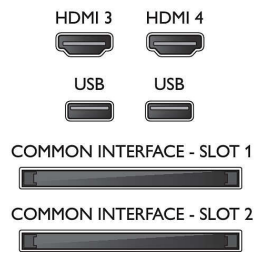

Specifikationer

Ambilight

- Funktioner för Ambilight: Inbyggd Ambilight + hue, Går att anpassa till väggens färg, Spelläge, Vardagsrumsljus-läge
- Ambilight-version: Fyrsidig

Bild/visning

- Bildförhållande: 16:9
- Diagonal skärmstorlek (tum): 55 tum
- Diagonal skärmstorlek (metrisk): 139 cm
- Display: 4K Ultra HD LED
- 3D: Aktiv 3D, Spel på helskärm för två personer*

- Förstklassig 2D-3D-konvertering
- Ljusstyrka: 450 cd/m²
- Bildförbättring: Perfect Natural Motion, 1 000 Hz PMR Ultra, Lokal kontrast, Ultra Resolution, Micro Dimming Pro
- Skärmapplösning: 3840 x 2160
- Bildmotor: Perfect Pixel Ultra HD

Bildskärmsupplösningar som stöds

- Datoringångar på alla HDMI-ingångar: upp till 4K Ultra HD, 3840 x 2160, vid 60 Hz
- Videoingångar på alla HDMI-ingångar: upp till 4K

Ultra HD, 3840 x 2160p, vid 24, 25, 30, 50 och 60 Hz

Mottagare/mottagning/sändning

- Digital-TV: 2 x DVB-T/T2/C/S/S2, Stöd för Astra HD+
- Videouppspelning: NTSC, PAL, Secam
- MPEG-stöd: MPEG2, MPEG4
- TV-programguide*: 8-dagars elektronisk programguide
- Signalstyrkeindikering
- Text-TV: 1200 sidor Hypertext

Connections

Side