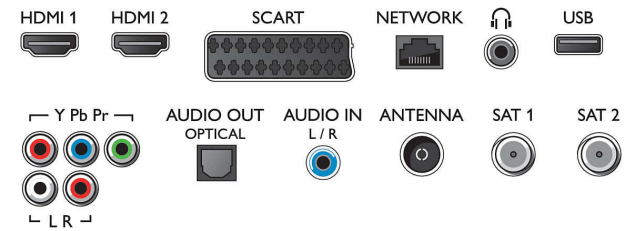

Connections

Side

Rear

Specifikationer

Android-TV

- Android OS: 4.2.2 (Jelly Bean)
- Förinstallerade appar: Webbbläsaren Google Chrome, Sök, Google Play-filmer*, Google Play-musik*, YouTube, OnLive*
- Google PlayStore-appar: TV-kataloger, TV-spelare
- Minne för att installera appar: 1,6 GB, utökningsbar via USB-hårddisk