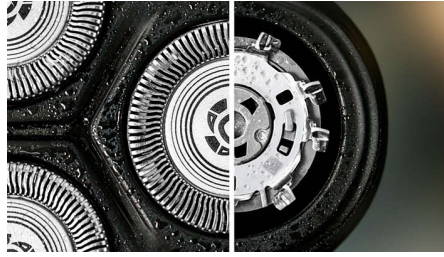

Sustentável

Destques

Lâminas ComfortCut

As 27 lâminas autoafiadoras cortam confortavelmente os pelos bem rente à pele, proporcionando acabamento suave e uniforme, sempre. As lâminas autoafiadoras permanecem novas por 2 anos.

Barbear a seco e com a pele molhada

Escolha entre um prático barbear a seco ou um refrescante barbear úmido com gel ou espuma, até mesmo debaixo do chuveiro.

Cabeças flexíveis 4D

As cabeças flutuantes movem-se em quatro direções para manter um contato uniforme com a pele, impedindo fisgadas e cortes.

Sistema de corte anticorrosão

As lâminas do barbeador são feitas de aço cirúrgico hipoalérgico para resistir à corrosão, evitar impurezas e proteger sua pele.

Aparador retrátil

Refine e defina o bigode e as costeletas com o aparador retrátil e complete seu visual com facilidade.